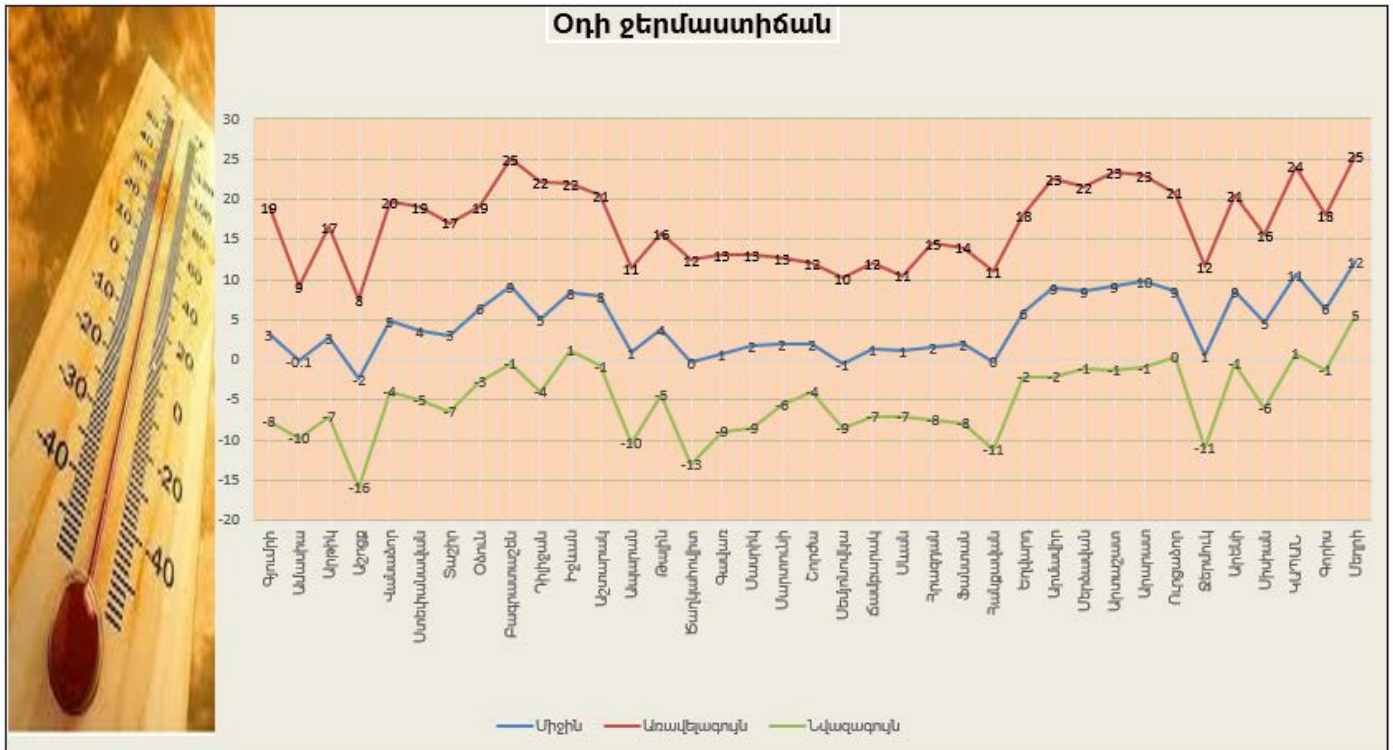

ՀԻՄՆԱԿԱՆ ՕԴԵՐԵՎՈՒԹԱԲԱՆԱԿԱՆ ԱՌԱՆՁՆԱՀԱՏԿՈՒԹՅՈՒՆՆԵՐ

Մարտի երրորդ տասնօրյակում օդի միջին ջերմաստիճանը հանրապետության շրջանների զգալի մասում եղել է նորմայի սահմաններում մի փոքր դրական ու բացասական շեղումներով:

Տասնօրյակի ամենաբարձր ջերմաստիճանները դիտվել են մարտի 30-ին և 31-ին. Տավուշում գրանցվել է +22...+25°C, Վայոց ձորի լեռնային շրջաններում՝ +10...+12°C, նախալեռնային շրջաններում՝ +19...+21°C, Սյունիքի հովտային շրջաններում՝ +23...+25°C, նախալեռնային շրջաններում՝ +16...+18°C, Շիրակում՝ +16...+19°C (Աշոցք՝ +8°C, Ամասիա՝ +9°C), Կոտայքի լեռնային շրջաններում՝ +11...+15°C, նախալեռնային շրջաններում՝ +16...+18°C, Գեղարքունիքում՝ +10...+13°C, Լոռիում՝ +17...+20°C, Արմավիրում, Արարատում՝ +21...+23°C, Արագածոտնի լեռնային շրջաններում՝ +10...+12°C, նախալեռներում՝ +16...+21°C:

Տասնօրյակի ամենացածր ջերմաստիճանները դիտվել են մարտի 27-ին և 28-ին. Տավուշում գրանցվել է -4...+1°C, Վայոց ձորի լեռնային շրջաններում՝ -10...-12°C, նախալեռնային շրջաններում՝ 0...+2°C, Սյունիքի հովտային շրջաններում՝ +1...+5°C, նախալեռնային շրջաններում՝ -1...-6°C, Շիրակում՝ -6...-10°C (Աշոցք՝ -16°C), Կոտայքի լեռնային շրջաններում՝ -8...-10°C, նախալեռնային շրջաններում՝ -1...-3°C, Գեղարքունիքում՝ -4...-9°C, Լոռիում՝ -3...-7°C, Արմավիրում, Արարատում՝ 0...-2°C, Արագածոտնի լեռնային շրջաններում՝ -10...-13°C, նախալեռներում՝ -1...-5°C: