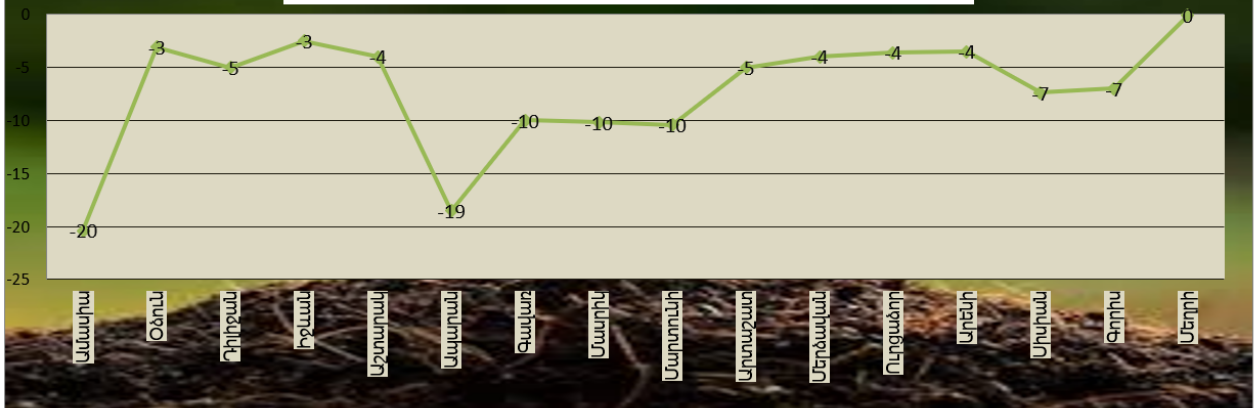

Հողի մակերևույթի նվազագույն ջերմաստիճանը

Հողի մակերևույթի նվազագույն ջերմաստիճանները գրանցվել են մարտի 11-13-ն ընկած ժամանակահատվածում. լեռնային շրջաններում՝ -8...-10°C, առանձին լեռնային շրջաններում՝ -16...-19°C, Արարատյան դաշտում, Վայոց ձորի նախալեռներում և Սյունիքի հովտային շրջաններում՝ -5...-7°C: