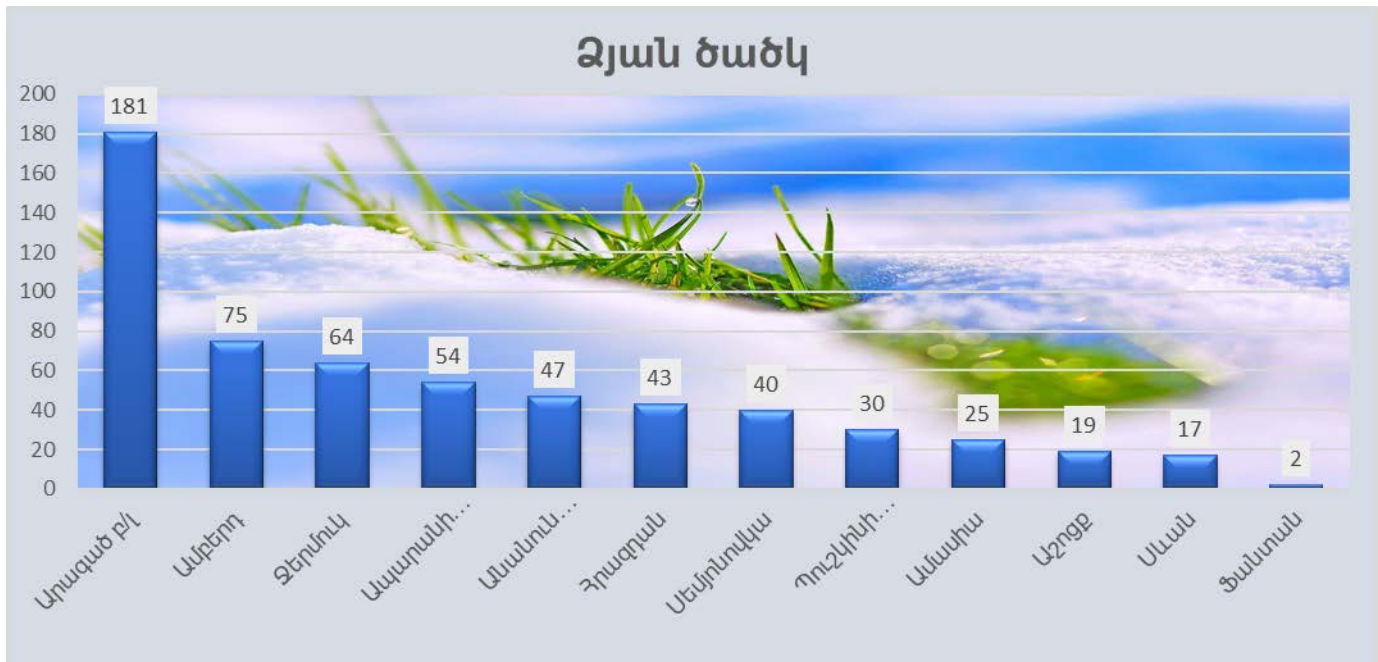

Մարտի 31-ի դրությամբ ձյան ծածկի բարձրությունն Արագած բ/լ-ում կազմել է 181 սմ, Ամբերդում՝ 75սմ, Զերմուկում՝ 64սմ, Ապարան լճայինում 54սմ, Անանուն լճ՝ 47սմ, Հրազդանում, Սեյրնուկայում՝ 40-43սմ, Պուշկինի լճ-ում 30սմ, Ամասիայում 25սմ, Սևանում, Աշոցքում՝ 17-19սմ, Ֆանտանում 2սմ:

Արարադյան դաշտում, Արագածոտնի և Կոտայքի նախալեռներում, Լոռիում, Տավուշում և Սյունիքում ձյան ծածկը բացակայել է: