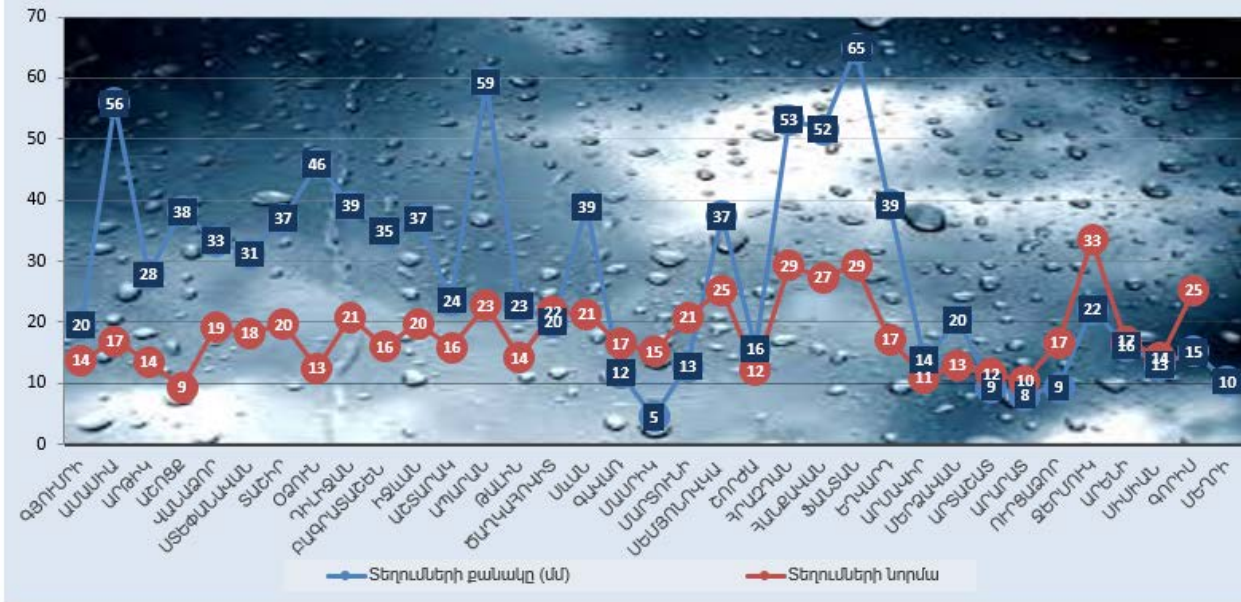

Տասնօրյակային տեղումներ

Տասնօրյակի ընթացքում տեղումների գումարային քանակը շիրակում կազմել է 20-56մմ (143-410%), Լոռիում՝ 31-46մմ (171-368%), Տավուշում՝ 35-39մմ (186-218%), Արագածոտնի լեռնային շրջաններում՝ 20-53մմ (92-260%), նախալեռներում՝ 21-24մմ (92-260%), Գեղարքունիքում՝ 5-39մմ (30-183%), Կոտայքի լեռնային շրջաններում՝ 52-65մմ (181-222%), նախալեռներում՝ 39մմ (228%), Արմավիրում՝ 14-20մմ (128-157%), Արարատում՝ 8-9մմ (56-81%), Վայոց ձորի լեռնային շրջաններում՝ 22մմ (66%), նախալեռներում՝ 16մմ (95%), Սյունիքի հովտային շրջաններում՝ 10-14մմ (56-88%), նախալեռներում՝ 13-15մմ (60-92%):